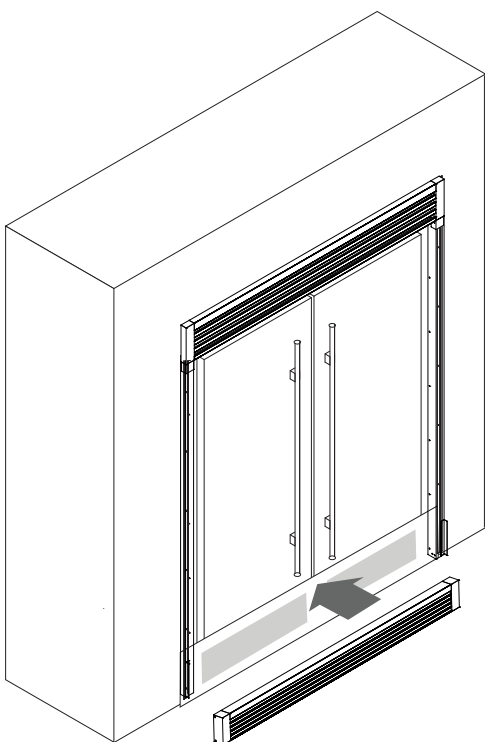

DOUBLE GRILL INSTALLATION - SUGGESTED CUTOUT SIZE
INSTALLATION GRILLE DOUBLE - TAILLE DES DÉCOUPES SUGGÉRÉE

1 Cabinet cutout
Découpe de cabinet

2 Install the fixed plate of external frame
Installer la plaque fixe au cadre externe

5 Fix the top grill
 Fixer la grille supérieure

6 Install the adhesive fixed bar
 Installer la barre fixe adhésive

7 Put in the fridge
Insérez le réfrigérateur

8 Fix the decorative partition
Installer la cloison décorative