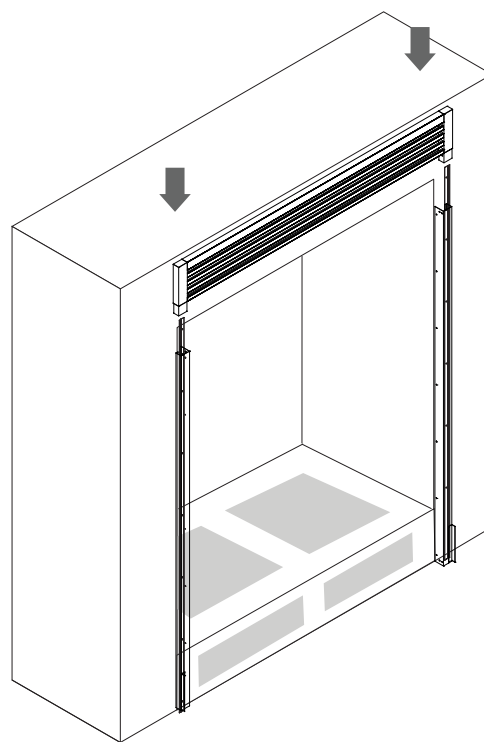

- A** Top grill / Grille supérieure
- B** Bottom grill / Grille inférieure
- C** Decorative partition / Cloison décorative
- D** External frame / Cadre externe
- E** Outer frame / Cadre extérieur
- F** Adhesive fixed bar /
Barre fixe adhésive

DOUBLE GRILL INSTALLATION - SUGGESTED CUTOUT SIZE
INSTALLATION GRILLE DOUBLE - TAILLE DES DÉCOUPES SUGGÉRÉE

1 Cabinet cutout
Découpe de cabinet

2 Install the fixed plate of external frame
Installer la plaque fixe au cadre externe

3 Fix the left outer frame bracket and the right outer frame bracket
 Fixez le support de cadre extérieur gauche et le support de cadre extérieur droit

4 Install the top grill
 Installer la grille supérieure