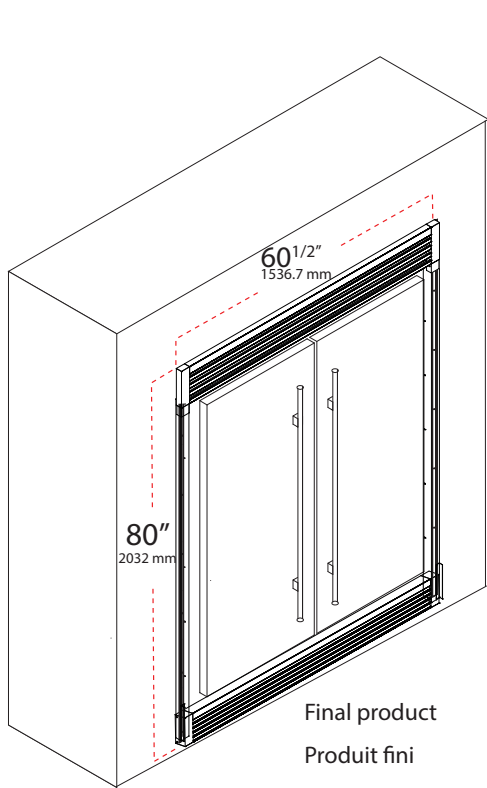

- A** Top grill / Grille supérieure
- B** Bottom grill / Grille inférieure
- C** Decorative partition / Cloison décorative
- D** External frame / Cadre externe
- E** Outer frame / Cadre extérieur
- F** Adhesive fixed bar /
Barre fixe adhésive

DOUBLE GRILL INSTALLATION - SUGGESTED CUTOUT SIZE
INSTALLATION GRILLE DOUBLE - TAILLE DES DÉCOUPES SUGGÉRÉE

1 Cabinet cutout
Découpe de cabinet

2 Install the fixed plate of external frame
Installer la plaque fixe au cadre externe