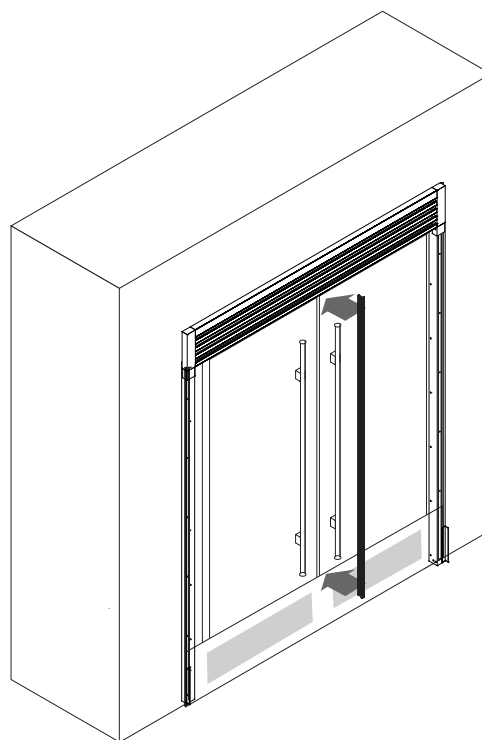

6 Install the adhesive fixed bar
Installer la barre fixe adhésive

8 Fix the decorative partition
Installer la cloison décorative