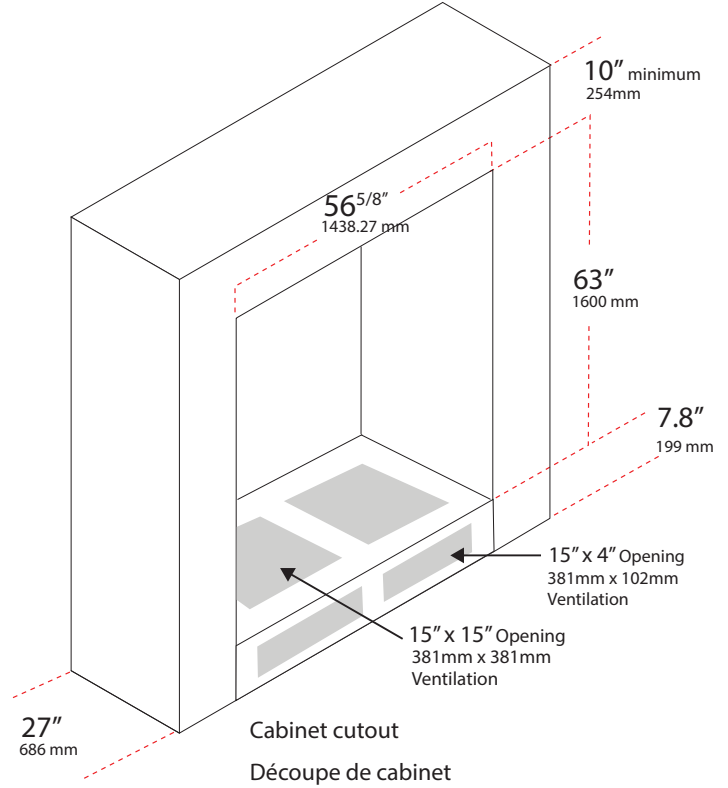

- A** Top grill / Grille supérieure
- B** Bottom grill / Grille inférieure
- C** Decorative partition / Cloison décorative
- D** External frame / Cadre externe
- E** Outer frame / Cadre extérieur
- F** Adhesive fixed bar /
Barre fixe adhésive

DOUBLE GRILL INSTALLATION - SUGGESTED CUTOUT SIZE
INSTALLATION GRILLE DOUBLE - TAILLE DES DÉCOUPES SUGGÉRÉE

1 Cabinet cutout
Découpe de cabinet

2 Install the fixed plate of external frame
Installer la plaque fixe au cadre externe