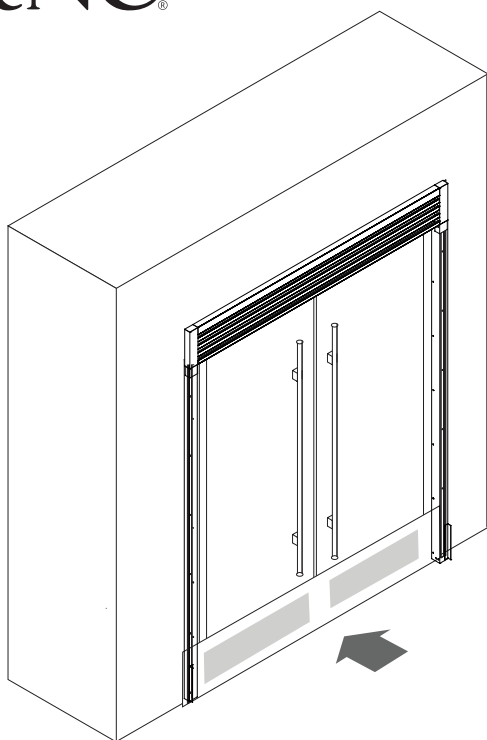

5 Fix the top grill
Fixer la grille supérieure

7 Put in the fridge
Insérez le réfrigérateur