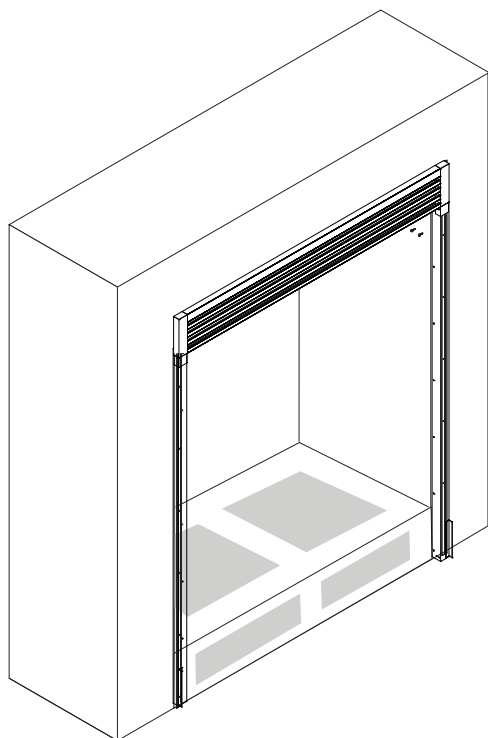

- A** Top grill / Grille supérieure
- B** Bottom grill / Grille inférieure
- C** Decorative partition / Cloison décorative
- D** External frame / Cadre externe
- E** Outer frame / Cadre extérieur
- F** Adhesive fixed bar /
Barre fixe adhésive

DOUBLE GRILL INSTALLATION - SUGGESTED CUTOUT SIZE
INSTALLATION GRILLE DOUBLE - TAILLE DES DÉCOUPES SUGGÉRÉE

1 Cabinet cutout
Découpe de cabinet

2 Install the fixed plate of external frame
Installer la plaque fixe au cadre externe

3 Fix the left outer frame bracket and the right outer frame bracket
 Fixez le support de cadre extérieur gauche et le support de cadre extérieur droit

4 Install the top grill
 Installer la grille supérieure